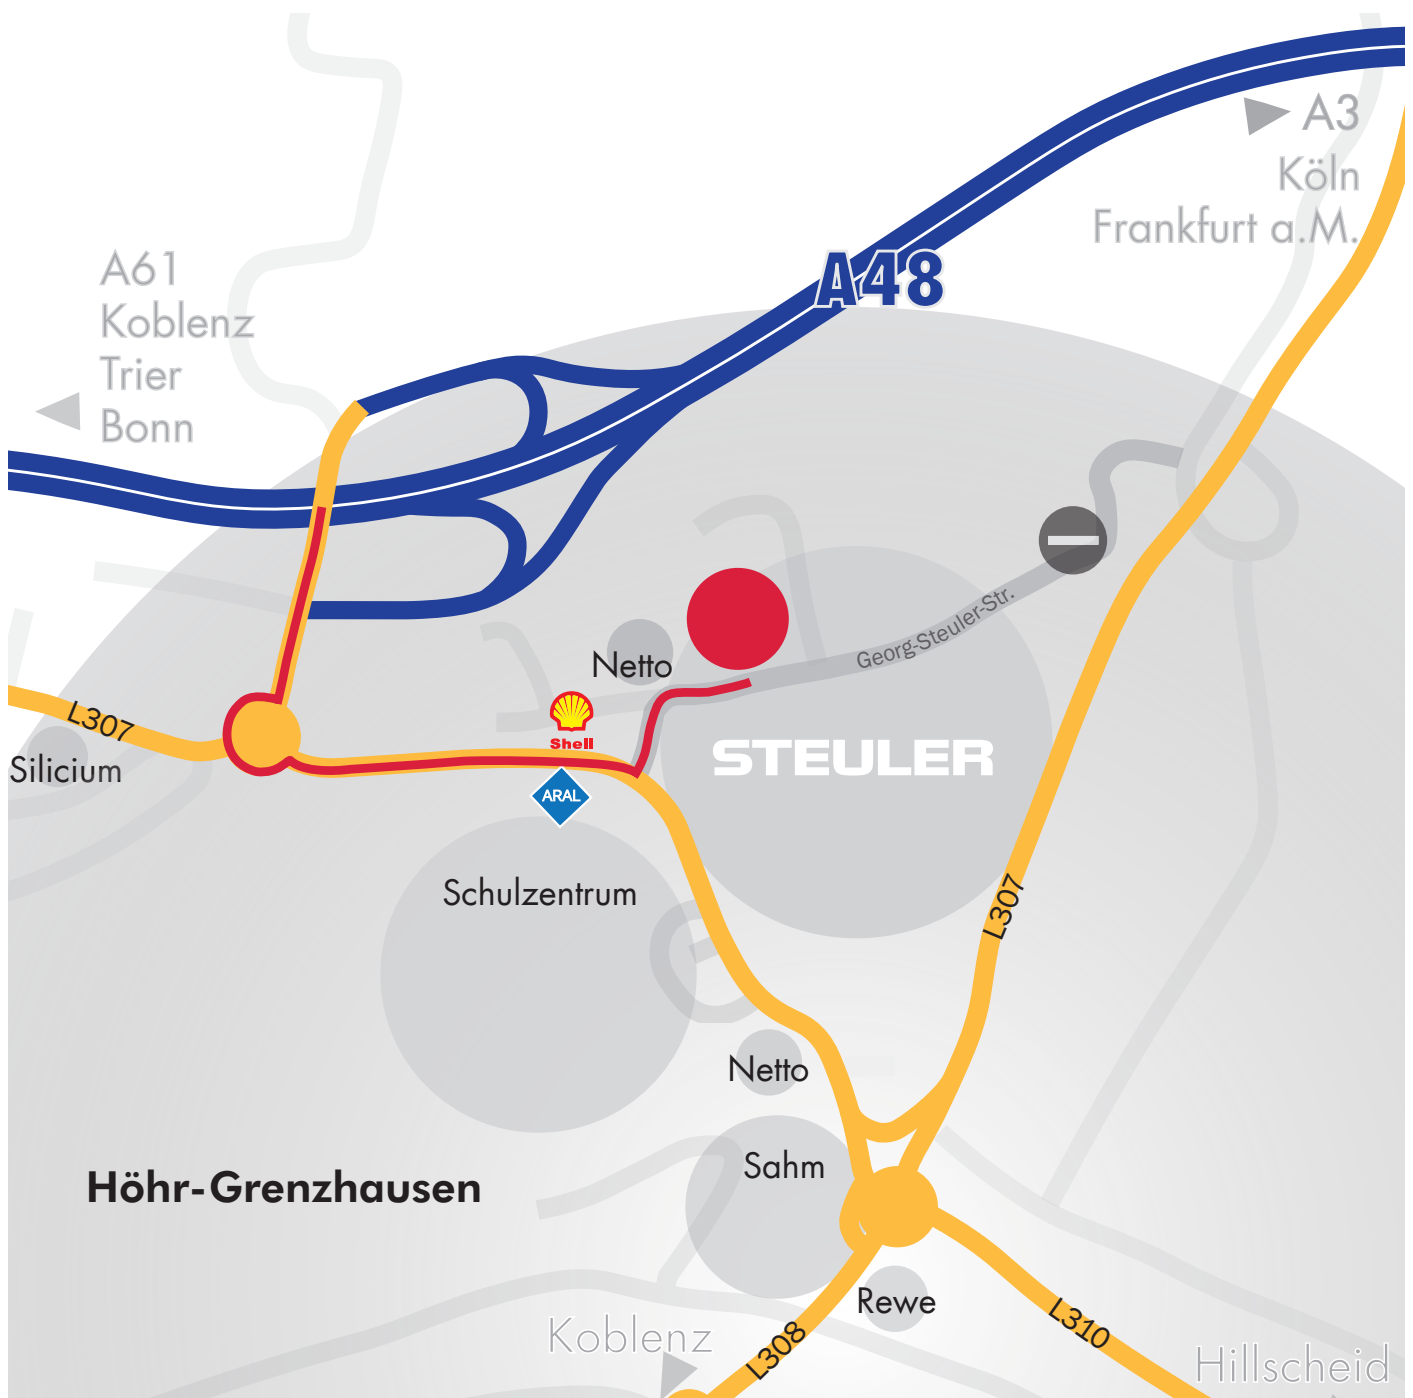

# STEULER

## Steuler Anlagenbau GmbH & Co. KG

Steuler Anlagenbau GmbH & Co. KG  
Georg-Steuler-Straße 1  
56203 Höhr-Grenzhausen